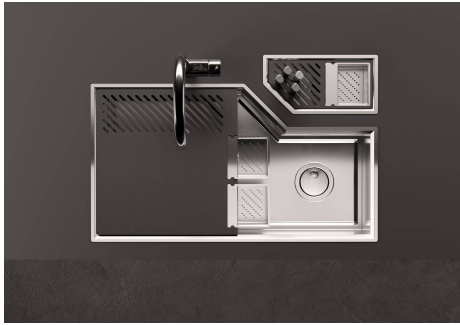

GALERIE

LES APPARIEMENTS RECOMMANDÉS