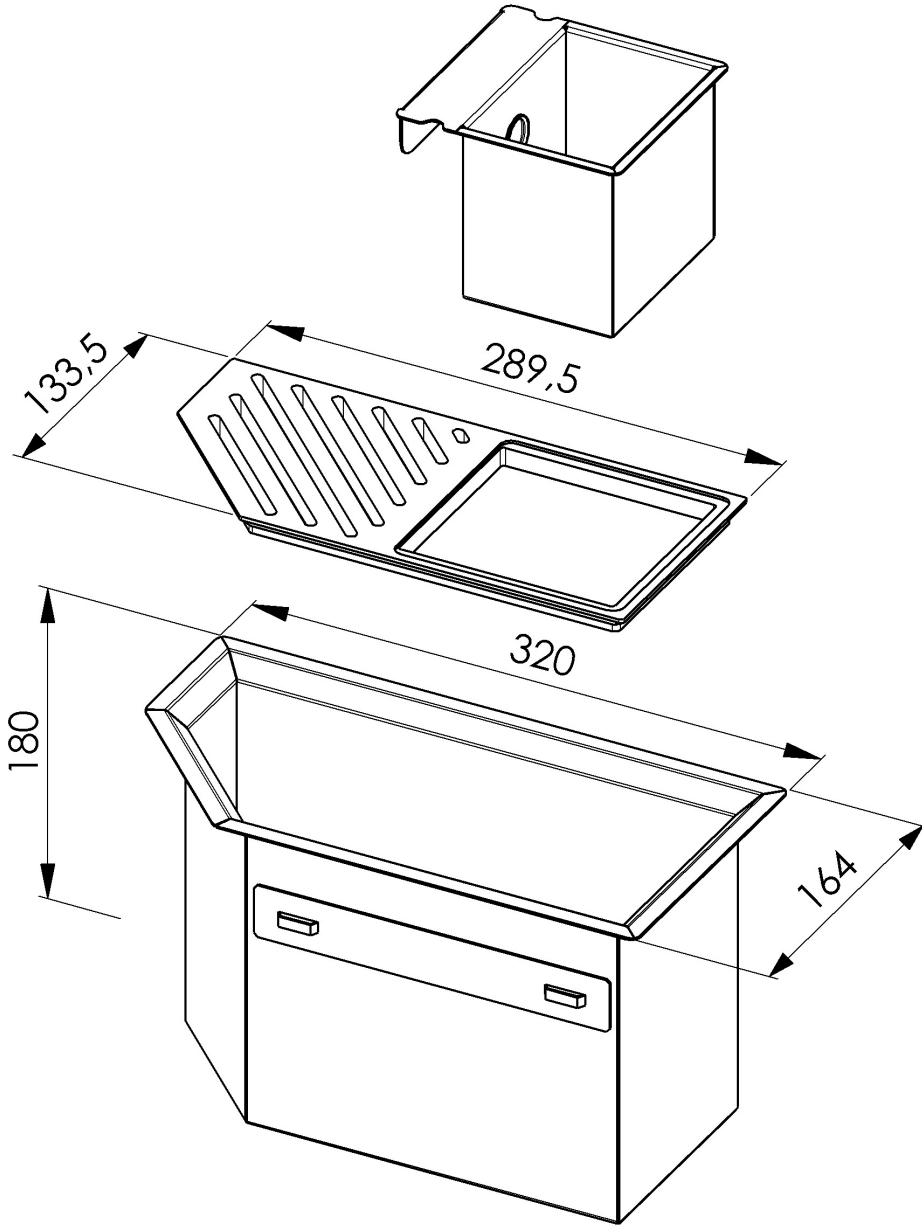

Canal équipé Diade

Canaux équipés

Code: 8100 800

CARACTÉRISTIQUES

ÉVIERS PROFONDS

Acier de 1 mm d'épaisseur. Une épaisseur importante qui garantit une résistance maximale pour les éviers qui ne connaissent pas les signes du temps.

DÉTAILS

Bord d'installation A fleur | FTS | Sous-plan

Matériau Acier inoxydable AISI 304

Finition Brossée Foster

Textures Satiné

Base 90 cm

Dimensions extérieures 320 x 164 mm

Dimensions intérieures 280 x 124 mm

Largeur 32 cm

Trou d'encastrement Voir fiche technique de l'évier

Équipement standard Crochets de fixation, joint, vidange, emballage en boîte

Vidange Vidange de 1¼"

DESSINS TECHNIQUES

8100 800

1 x Supporto black / 1 x Black support
1 x Vaschetta AISI 304 / 1 x AISI 304 tray